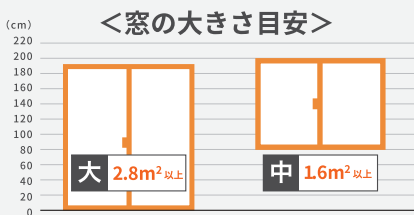

■ 補助金獲得例 内窓(インプラス)設置の場合

Low-E 複層ガラス(ガスなし)
S グレード(アルミレール仕様)

窓の大きさ	メーカー希望※ 小売価格(税抜)
① 大	168,000円
② 大	168,000円
③ 中	101,000円
④ 中	101,000円

合計 **538,000円**

大 …高さ190cm×幅170cm
中 …高さ120cm×幅165cm

戸建住宅の獲得例

補助金

大	52,000円
大	52,000円
中	34,000円
中	34,000円

補助金合計
172,000円

マンションの獲得例

補助金

大	57,000円
大	57,000円
中	37,000円
中	37,000円

補助金合計
188,000円

※ 消費税は、補助金の対象外となります。
※ 補助金は条件により金額が異なりますので、ご相談ください。

補助金情報

【補助対象】世帯を問わず対象工事を実施するリフォーム
【対象工事】窓(ガラス・サッシ)・ドアの断熱改修工事
(熱貫流率<Uw値>1.9以下等、建材トップランナー制度 2030 目標水準値を超えるもの、一定の基準を満たすもの)
【対象期間】令和7年11月28日以降に対象工事に着手※1し、令和8年12月31日までに工事完了するもの
※1: 工事請負契約後に行われる工事であること
【交付申請開始】令和8年4月以降予定
(国の予算上限に達し次第、早期に終了する場合があります 1 申請あたりの合計補助額が5万円未満の場合は申請できません)

LIXILの内窓(インプラス)なら
和室、洗面室、浴室用など
さまざまな商品をご用意。
夏も冬も一年中快適に。

工事は1窓あたり約60分〜※
戸建てにもマンションにもおすすめ。

※現場の状況により施工時間が異なります。

今ある窓の内側に窓を取付けるだけ
なので、壁や柱を傷つけません。

1day
リフォーム

インプラスアルミレール枠なら、
大きな窓も複層ガラスも開閉ラクラク!

軽くて
開閉スムーズ

丈夫で長持ち