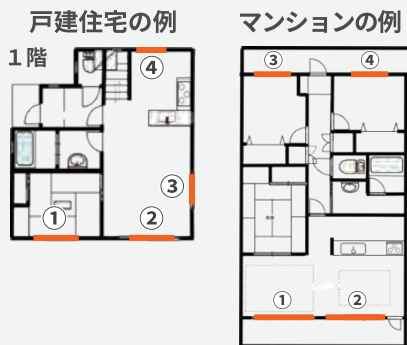

■ 補助金獲得例 内窓(インプラス)設置の場合

Low-E 複層ガラス(ガスなし)
S グレード(アルミレール仕様)

窓の大きさ	メーカー希望※ 小売価格(税抜)
① 大	168,000円
② 大	168,000円
③ 中	101,000円
④ 中	101,000円

合計 **538,000円**

大 …高さ190cm×幅170cm
中 …高さ120cm×幅165cm

戸建住宅の獲得例

補助金

大	52,000円
大	52,000円
中	34,000円
中	34,000円