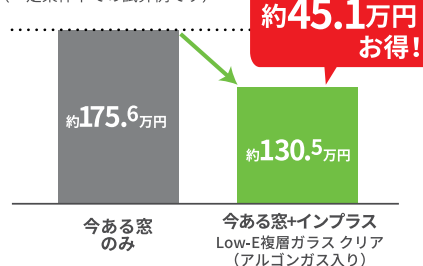

※現場の状況により施工時間が異なります

— 3年連続 —
No.1
※先進的窓リノベ'23~'25
窓ドアリフォーム申請件数 LIXIL調べ
LIXILの窓リフォーム

テレビCM放映中 /

今ある窓にプラスするだけ! おすすめの窓の断熱リフォーム「インプラス」

防音・断熱内窓 インプラス

断熱効果で室内の涼しい空気をキープ

断熱効果で光熱費節約

防音対策

断熱効果で年間光熱費の節約に

■暖冷房費(東京)9窓改修時
20年使用する場合
(一定条件下での試算例です)

「空気の層」が断熱材になり住まい快適に

■サーモグラフィ画像 ※画像はイメージです

エアコンで冷やされた室内の空気をしっかりキープ。夏の強い日差しや紫外線対策にも効果的なガラスもご用意しています。

ペットとの暮らしにも最適
防音効果&断熱効果

特許
第5629200号

ゲスト
バリア

■ 補助金獲得例 内窓(インプラス)設置の場合

Low-E 複層ガラス(ガスなし)
S グレード(アルミレール仕様)

窓の大きさ	メーカー希望※ 小売価格(税抜)
① 大	168,000円
② 大	168,000円
③ 中	101,000円
④ 中	101,000円

合計 **538,000円**

大 …高さ190cm×幅170cm
中 …高さ120cm×幅165cm

戸建住宅の獲得例

補助金

大	52,000円
大	52,000円
中	34,000円
中	34,000円